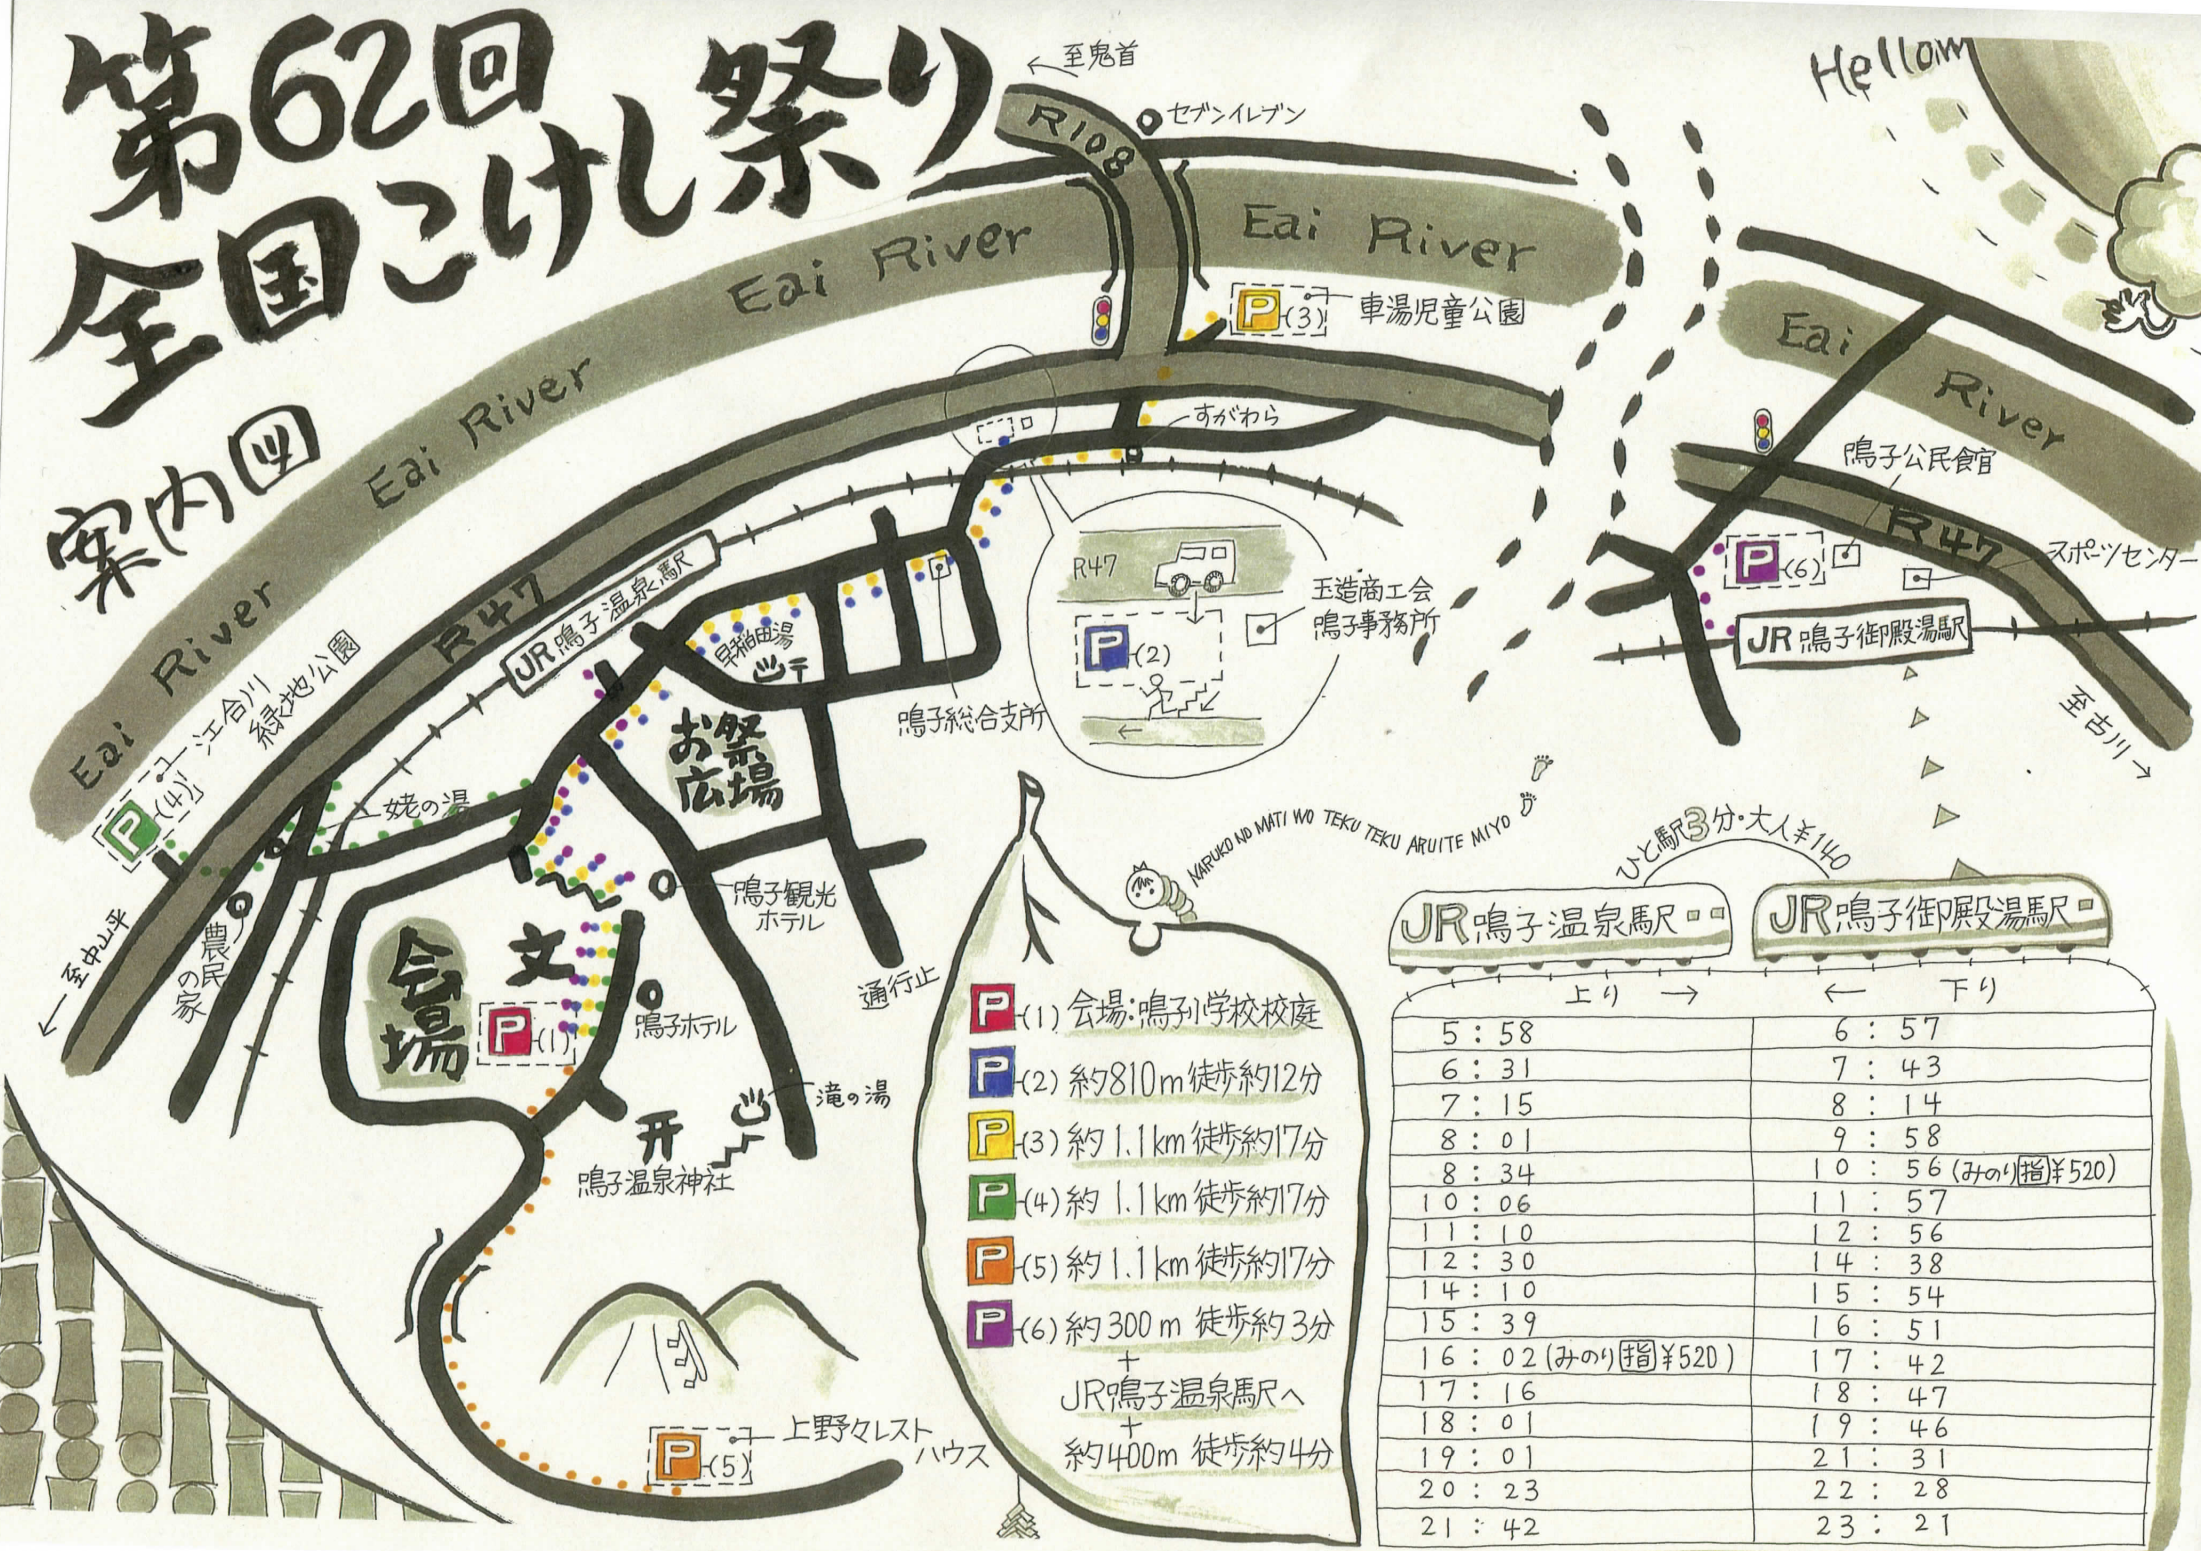

第62回 全国こけし祭り

案内④

- P**(1) 会場: 鴨子学校校庭
 - P**(2) 約810m 徒歩約12分
 - P**(3) 約1.1km 徒歩約17分
 - P**(4) 約1.1km 徒歩約17分
 - P**(5) 約1.1km 徒歩約17分
 - P**(6) 約300m 徒歩約3分
- + JR鴨子温泉駅へ
- + 約400m 徒歩約4分

JR 鴨子温泉駅		JR 鴨子御殿湯駅	
上り →		← 下り	
5:58			6:57
6:31			7:43
7:15			8:14
8:01			9:58
8:34			10:56 (みのり指¥520)
10:06			11:57
11:10			12:56
12:30			14:38
14:10			15:54
15:39			16:51
16:02 (みのり指¥520)			17:42
17:16			18:47
18:01			19:46
19:01			21:31
20:23			22:28
21:42			23:21

上り駅3分・大人¥140